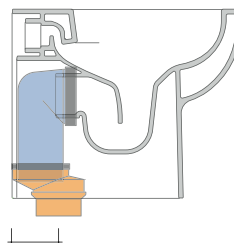

vista laterale / lateral view

vista retro / back view

SCARICO A PARETE
PREDISPOSTO PER WC SOSPESO
WALL DISCHARGE ARRANGEMENT
FOR WALL-HUNG WC

sezione longitudinale / section

SCARICO A PAVIMENTO
PREDISPOSTO DA 5 A 30 CM
ARRANGEMENT DISCHARGE
TO FLOOR FROM 5 TO 30 CM

da/from 50 a/to 300 mm

sezione longitudinale / section

dimensioni in mm

Le misure dimensionali riportate hanno una tolleranza del 2%

CERAMICA: finiture lucide

bianco

KIT PER SCARICO PARETE

LKR00 (SET: LKR00)

KIT PER SCARICO PAVIMENTO

LKR90 (SET: LKR90)

da/from 50 a/to 80 mm

LK8010 (SET: LKR90+LKR20)

da/from 80 a/to 100 mm

LK1012 (SET: LKR90+LKR40)

da/from 100 a/to 120 mm

LK1214 (SET: LKRS+LKR40)

da/from 120 a/to 140 mm

LK1416 (SET: LKRS+LKR20)

da/from 140 a/to 160 mm

LK1618 (SET: LKRS)

da/from 160 a/to 180 mm

LK1820 (SET: LKRS+LKR20)

da/from 180 a/to 200 mm

LK2022 (SET: LKRS+LKR40)