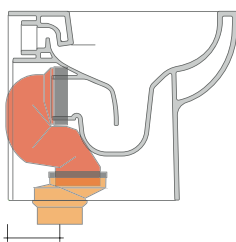

da/from 50 a/to 300 mm

sezione longitudinale / section

dimensioni in mm

Le misure dimensionali riportate hanno una tolleranza del 2%

CERAMICA: finiture lucide

bianco

KIT PER SCARICO PARETE

LKR00 (SET: LKR00)

KIT PER SCARICO PAVIMENTO

LKR90 (SET: LKR90)

da/from 50 a/to 80 mm

LK8010 (SET: LKR90+LKR20)

da/from 80 a/to 100 mm

LK1012 (SET: LKR90+LKR40)

da/from 100 a/to 120 mm

LK1214 (SET: LKRS+LKR40)

da/from 120 a/to 140 mm

LK1416 (SET: LKRS+LKR20)

da/from 140 a/to 160 mm

LK1618 (SET: LKRS)

da/from 160 a/to 180 mm

LK1820 (SET: LKRS+LKR20)

da/from 180 a/to 200 mm

LK2022 (SET: LKRS+LKR40)

da/from 200 a/to 220 mm

LK2233 (SET: LKR90+LKR33)

da/from 220 a/to 300* mm

ATTENZIONE: LE CONNESSIONI DI SCARICO NON SONO INCLUSE