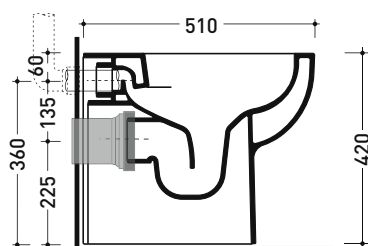

Accessori tecnici:

- *Kit per scarico parete H 230 mm (LKR00)
- *Kit per scarico pavimento da 50 a 80 mm (LKR90)
- *Kit per scarico pavimento da 80 a 100 mm (LK8010)
- *Kit per scarico pavimento da 100 a 120 mm (LK1012)
- *Kit per scarico pavimento da 120 a 140 mm (LK1214)
- *Kit per scarico pavimento da 140 a 160 mm (LK1416)
- *Kit per scarico pavimento da 160 a 180 mm (LKR5)
- *Kit per scarico pavimento da 180 a 200 mm (LK1820)
- *Kit per scarico pavimento da 200 a 220 mm (LK2022)
- *Kit per scarico pavimento da 220 a 300 mm (LK2233)
- Kit di fissaggio a pavimento (9003)

Dim. Imballo

Peso 23,5 kg

Pz. Pallet n° 18

CE UNI EN 997

Dop-No997

pag. 1/2

FLAMINIA sconsiglia l'abbinamento di questo Wc con passo rapido/flussometro e cassette alte tradizionali.

vista zenitale / zenital view

vista laterale / lateral view

vista retro / back view

SCARICO A PARETE
PREDISPOSTO PER WC SOSPESO
WALL DISCHARGE ARRANGEMENT
FOR WALL-HUNG WC

sezione longitudinale / section

SCARICO A PAVIMENTO
PREDISPOSTO DA 5 A 30 CM
ARRANGEMENT DISCHARGE
TO FLOOR FROM 5 TO 30 CM

da/from 50 a/to 300 mm

sezione longitudinale / section

dimensioni in mm

Le misure dimensionali riportate hanno una tolleranza del 2%

CERAMICA: finiture lucide

bianco

KIT PER SCARICO PARETE

LKR00 (SET: LKR00)