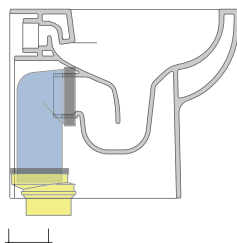

LK8010 (SET: LKR90+LKR20)

da/from 80 a/to 100 mm