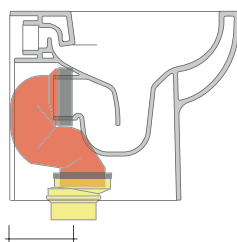

vista laterale / lateral view

vista retro / back view

SCARICO A PARETE
PREDISPOSTO PER WC SOSPESO
WALL DISCHARGE ARRANGEMENT
FOR WALL-HUNG WC

sezione longitudinale / section

SCARICO A PAVIMENTO
PREDISPOSTO DA 5 A 30 CM
ARRANGEMENT DISCHARGE
TO FLOOR FROM 5 TO 30 CM

da/from 50 a/to 300 mm

sezione longitudinale / section

dimensioni in mm

Le misure dimensionali riportate hanno una tolleranza del 2%

CERAMICA: finiture lucide

bianco

KIT PER SCARICO PARETE

LKR00 (SET: LKR00)

KIT PER SCARICO PAVIMENTO

LKR90 (SET: LKR90)

da/from 50 a/to 80 mm

LK8010 (SET: LKR90+LKR20)

da/from 80 a/to 100 mm

LK1012 (SET: LKR90+LKR40)

da/from 100 a/to 120 mm

LK1214 (SET: LKRS+LKR40)

da/from 120 a/to 140 mm

LK1416 (SET: LKRS+LKR20)

da/from 140 a/to 160 mm

LK1618 (SET: LKRS)

da/from 160 a/to 180 mm

LK1820 (SET: LKRS+LKR20)

da/from 180 a/to 200 mm

LK2022 (SET: LKRS+LKR40)