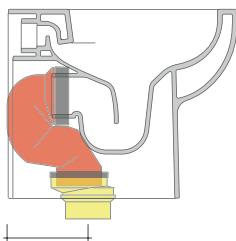

da/from 50 a/to 300 mm

sezione longitudinale / section

dimensioni in mm

Le misure dimensionali riportate hanno una tolleranza del 2%

CERAMICA: finiture lucide

bianco

KIT PER SCARICO PARETE

LKR00 (SET: LKR00)

KIT PER SCARICO PAVIMENTO

LKR90 (SET: LKR90)

da/from 50 a/to 80 mm

LK8010 (SET: LKR90+LKR20)

da/from 80 a/to 100 mm

LK1012 (SET: LKR90+LKR40)

da/from 100 a/to 120 mm

LK1214 (SET: LKRS+LKR40)

da/from 120 a/to 140 mm

LK1416 (SET: LKRS+LKR20)

da/from 140 a/to 160 mm

LK1618 (SET: LKRS)

da/from 160 a/to 180 mm

LK1820 (SET: LKRS+LKR20)

da/from 180 a/to 200 mm

LK2022 (SET: LKRS+LKR40)

da/from 200 a/to 220 mm

LK2233 (SET: LKR90+LKR33)

da/from 220 a/to 300* mm

ATTENZIONE: LE CONNESSIONI DI SCARICO NON SONO INCLUSE