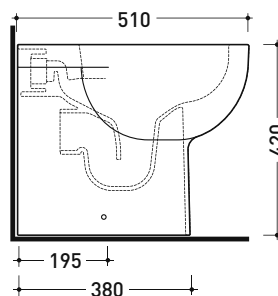

Accessori tecnici:

- *Kit per scarico parete H 230 mm (LKR00)
- *Kit per scarico pavimento da 50 a 80 mm (LKR90)
- *Kit per scarico pavimento da 80 a 100 mm (LK8010)
- *Kit per scarico pavimento da 100 a 120 mm (LK1012)
- *Kit per scarico pavimento da 120 a 140 mm (LK1214)
- *Kit per scarico pavimento da 140 a 160 mm (LK1416)
- *Kit per scarico pavimento da 160 a 180 mm (LKR5)
- *Kit per scarico pavimento da 180 a 200 mm (LK1820)
- *Kit per scarico pavimento da 200 a 220 mm (LK2022)
- *Kit per scarico pavimento da 220 a 300 mm (LK2233)
- Kit di fissaggio a pavimento (9003)

Dim. Imballo

Peso 23,5 kg

Pz. Pallet n° 18

CE UNI EN 997

Dop-No997

pag. 1/2

FLAMINIA sconsiglia l'abbinamento di questo Wc con passo rapido/flussometro e cassette alte tradizionali.

vista zenitale / zenital view

vista laterale / lateral view

vista retro / back view

SCARICO A PARETE
PREDISPOSTO PER WC SOSPESO
WALL DISCHARGE ARRANGEMENT
FOR WALL-HUNG WC

sezione longitudinale / section

SCARICO A PAVIMENTO
PREDISPOSTO DA 5 A 30 CM
ARRANGEMENT DISCHARGE
TO FLOOR FROM 5 TO 30 CM

da/from 50 a/to 300 mm

sezione longitudinale / section

dimensioni in mm

Le misure dimensionali riportate hanno una tolleranza del 2%

CERAMICA: finiture lucide

bianco

KIT PER SCARICO PARETE

LKR00 (SET: LKR00)