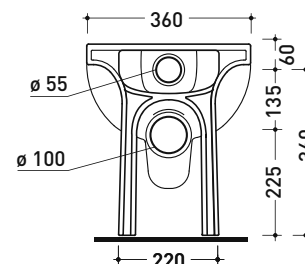

Dim. Imballo

Peso 23,5 kg

Pz. Pallet n° 18

CE UNI EN 997

Dop-No997

pag. 1/2

FLAMINIA sconsiglia l'abbinamento di questo Wc con passo rapido/flussometro e cassette alte tradizionali.

vista zenitale / zenital view

vista laterale / lateral view

vista retro / back view

SCARICO A PARETE
PREDISPOSTO PER WC SOSPESO
WALL DISCHARGE ARRANGEMENT
FOR WALL-HUNG WC

sezione longitudinale / section

SCARICO A PAVIMENTO
PREDISPOSTO DA 5 A 30 CM
ARRANGEMENT DISCHARGE
TO FLOOR FROM 5 TO 30 CM

da/from 50 a/to 300 mm

sezione longitudinale / section

dimensioni in mm

Le misure dimensionali riportate hanno una tolleranza del 2%

CERAMICA: finiture lucide

bianco

KIT PER SCARICO PARETE

LKR00 (SET: LKR00)

da/from 120 a/to 140 mm

LK1416 (SET: LKRS+LKR20)

da/from 140 a/to 160 mm

LK1618 (SET: LKRS)

da/from 160 a/to 180 mm

LK1820 (SET: LKRS+LKR20)

da/from 180 a/to 200 mm

LK2022 (SET: LKRS+LKR40)