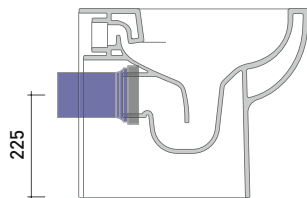

vista laterale / lateral view

vista retro / back view

SCARICO A PARETE
PREDISPOSTO PER WC SOSPESO
WALL DISCHARGE ARRANGEMENT
FOR WALL-HUNG WC

sezione longitudinale / section

SCARICO A PAVIMENTO
PREDISPOSTO DA 5 A 30 CM
ARRANGEMENT DISCHARGE
TO FLOOR FROM 5 TO 30 CM

da/from 50 a/to 300 mm

sezione longitudinale / section

dimensioni in mm

Le misure dimensionali riportate hanno una tolleranza del 2%

CERAMICA: finiture lucide

bianco

KIT PER SCARICO PARETE

LKR00 (SET: LKR00)

KIT PER SCARICO PAVIMENTO

LKR90 (SET: LKR90)

da/from 50 a/to 80 mm

LK8010 (SET: LKR90+LKR20)

da/from 80 a/to 100 mm

LK1012 (SET: LKR90+LKR40)

da/from 100 a/to 120 mm

LK1214 (SET: LKRS+LKR40)