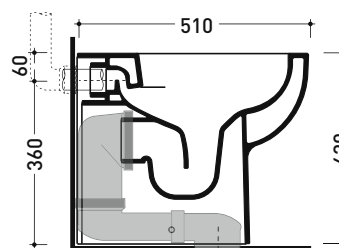

Dim. Imballo

Peso 23,5 kg

Pz. Pallet n° 18

CE UNI EN 997

Dop-No997

pag. 1/2

FLAMINIA sconsiglia l'abbinamento di questo Wc con passo rapido/flussometro e cassette alte tradizionali.

vista zenitale / zenital view

vista laterale / lateral view

vista retro / back view

SCARICO A PARETE
PREDISPOSTO PER WC SOSPESO
WALL DISCHARGE ARRANGEMENT
FOR WALL-HUNG WC

sezione longitudinale / section

SCARICO A PAVIMENTO
PREDISPOSTO DA 5 A 30 CM
ARRANGEMENT DISCHARGE
TO FLOOR FROM 5 TO 30 CM

da/from 50 a/to 300 mm

sezione longitudinale / section

dimensioni in mm

Le misure dimensionali riportate hanno una tolleranza del 2%

CERAMICA: finiture lucide

bianco

KIT PER SCARICO PARETE

LKR00 (SET: LKR00)