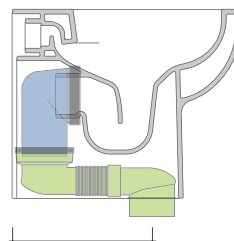

da/from 50 a/to 300 mm

sezione longitudinale / section

dimensioni in mm

Le misure dimensionali riportate hanno una tolleranza del 2%

CERAMICA: finiture lucide

bianco

KIT PER SCARICO PARETE

LKR00 (SET: LKR00)

KIT PER SCARICO PAVIMENTO

LKR90 (SET: LKR90)

da/from 50 a/to 80 mm

LK8010 (SET: LKR90+LKR20)

da/from 80 a/to 100 mm

LK1012 (SET: LKR90+LKR40)

da/from 100 a/to 120 mm

LK1214 (SET: LKRS+LKR40)

da/from 120 a/to 140 mm

LK1416 (SET: LKRS+LKR20)

da/from 140 a/to 160 mm

LK1618 (SET: LKRS)

da/from 160 a/to 180 mm

LK1820 (SET: LKRS+LKR20)

da/from 180 a/to 200 mm

LK2022 (SET: LKRS+LKR40)

da/from 200 a/to 220 mm

LK2233 (SET: LKR90+LKR33)

da/from 220 a/to 300* mm

ATTENZIONE: LE CONNESSIONI DI SCARICO NON SONO INCLUSE