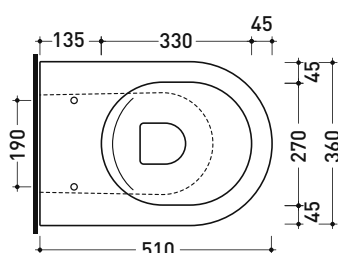

Dim. Imballo

Peso 23,5 kg

Pz. Pallet n° 18

CE UNI EN 997

Dop-No997

pag. 1/2

FLAMINIA sconsiglia l'abbinamento di questo Wc con passo rapido/flussometro e cassette alte tradizionali.

vista zenitale / zenital view

vista laterale / lateral view

vista retro / back view

SCARICO A PARETE
PREDISPOSTO PER WC SOSPESO
WALL DISCHARGE ARRANGEMENT
FOR WALL-HUNG WC

sezione longitudinale / section

SCARICO A PAVIMENTO
PREDISPOSTO DA 5 A 30 CM
ARRANGEMENT DISCHARGE
TO FLOOR FROM 5 TO 30 CM

da/from 50 a/to 300 mm

sezione longitudinale / section

dimensioni in mm

Le misure dimensionali riportate hanno una tolleranza del 2%

CERAMICA: finiture lucide

bianco

KIT PER SCARICO PARETE

LKR00 (SET: LKR00)

da/from 120 a/to 140 mm

LK1416 (SET: LKRS+LKR20)

da/from 140 a/to 160 mm

LK1618 (SET: LKRS)

da/from 160 a/to 180 mm

LK1820 (SET: LKRS+LKR20)

da/from 180 a/to 200 mm

LK2022 (SET: LKRS+LKR40)