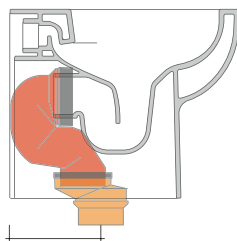

da/from 50 a/to 300 mm

sezione longitudinale / section

dimensioni in mm

Le misure dimensionali riportate hanno una tolleranza del 2%

CERAMICA: finiture lucide

bianco

KIT PER SCARICO PARETE

LKR00 (SET: LKR00)

KIT PER SCARICO PAVIMENTO

LKR90 (SET: LKR90)

da/from 50 a/to 80 mm

LK8010 (SET: LKR90+LKR20)

da/from 80 a/to 100 mm

LK1012 (SET: LKR90+LKR40)

da/from 100 a/to 120 mm

LK1214 (SET: LKRS+LKR40)

da/from 120 a/to 140 mm

LK1416 (SET: LKRS+LKR20)

da/from 140 a/to 160 mm

LK1618 (SET: LKRS)

da/from 160 a/to 180 mm

LK1820 (SET: LKRS+LKR20)

da/from 180 a/to 200 mm

LK2022 (SET: LKRS+LKR40)

da/from 200 a/to 220 mm

LK2233 (SET: LKR90+LKR33)

da/from 220 a/to 300* mm

ATTENZIONE: LE CONNESSIONI DI SCARICO NON SONO INCLUSE