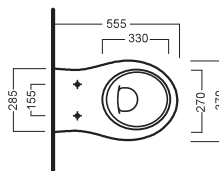

Y1CF01
Curva tecnica speciale ad "L" tagliabile
Cut to size special PVC "L" trap convertor

YXME01
Curva tecnica speciale tagliabile
Cut to size special PVC "s" trap convertor

YP6401
raccordo scarico parete
PVC wall connected

YXWX01
sedile
seat cover

A0Y7A801 (BI-White)
Piletta in CERAMICA con tappo "Up & Down" Ø 71 mm
CERAMIC drain siphon with "Up & Down" cap Ø 71 mm

YXMQ77 (CR-Chrome)
YXMQ01 (BI-White)
Piletta universale "Up & Down"/ Scarico Libero con tappo Ø 63 mm
Universal "Free outlet" / "Up & Down" drain siphon with cap Ø 63 mm

DISEGNO TECNICO TECHNICAL DESIGN

***Raccordo eccentrico per scarico Wc Y1PJ Y1PJ Da installare a filo pavimento.

***Eccentric pipe for Wc outlet Y1PJ Y1PJ To be installed floor level

OPEN BIDET

vedi sequenza di montaggio see installation sequence

** 235mm Con Raccordo eccentrico per scarico Wc Y1PJ
235mm With eccentric pipe for wc outlet Y1PJ