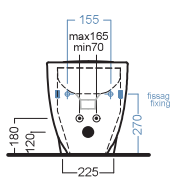

Y1CF01
Curva tecnica speciale ad "L" tagliabile
Cut to size special PVC "L" trap convertor

YXME01
Curva tecnica speciale tagliabile
Cut to size special PVC "s" trap convertor

YP6401
raccordo scarico parete
PVC wall connected

YXWX01
sedile
seat cover

A0Y7A801 (BI-White)
Piletta in CERAMICA con tappo "Up & Down" Ø 71 mm
CERAMIC drain siphon with "Up & Down" cap Ø 71 mm

YXMQ77 (CR-Chrome)
YXMQ01 (BI-White)
Piletta universale "Up & Down"/ Scarico Libero con tappo Ø 63 mm
Universal "Free outlet" / "Up & Down" drain siphon with cap Ø 63 mm

DISEGNO TECNICO TECHNICAL DESIGN

***Raccordo eccentrico per scarico Wc Y1PJ Y1PJ Da installare a filo pavimento.

***Eccentric pipe for Wc outlet Y1PJ Y1PJ To be installed floor level

OPEN BIDET

vedi sequenza di montaggio see installation sequence

** 235mm Con Raccordo eccentrico per scarico Wc Y1PJ
235mm With eccentric pipe for wc outlet Y1PJ