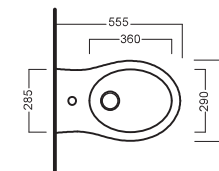

Y1CF01
Curva tecnica speciale ad "L" tagliabile
Cut to size special PVC "L" trap convertor

YXME01
Curva tecnica speciale tagliabile
Cut to size special PVC "s" trap convertor

YP6401
raccordo scarico parete
PVC wall connected

YXWX01
sedile
seat cover

A0Y7A801 (BI-White)
Piletta in CERAMICA con tappo "Up & Down" Ø 71 mm
CERAMIC drain siphon with "Up & Down" cap Ø 71 mm

YXMQ77 (CR-Chrome)
YXMQ01 (BI-White)
Piletta universale "Up & Down"/ Scarico Libero con tappo Ø 63 mm
Universal "Free outlet" / "Up & Down" drain siphon with cap Ø 63 mm

DISEGNO TECNICO TECHNICAL DESIGN

***Raccordo eccentrico per scarico Wc Y1PJ Y1PJ Da installare a filo pavimento.

***Eccentric pipe for Wc outlet Y1PJ Y1PJ To be installed floor level

OPEN BIDET

vedi sequenza di montaggio see installation sequence

** 235mm Con Raccordo eccentrico per scarico Wc Y1PJ
235mm With eccentric pipe for wc outlet Y1PJ