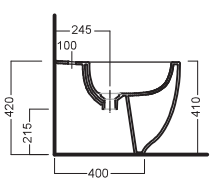

Y1CE01
Raccordo eccentrico per ingresso acqua (±15)
Eccentric pipe for water inlet (±15)

Y1PJ01
Raccordo eccentrico per scarico Wc
Eccentric pipe for wc outlet

YXWW01
sedile frenato
soft dose seat cover

YXWX01
sedile
seat cover

A0Y7A801 (BI-White)
Piletta in CERAMICA con tappo "Up & Down" Ø 71 mm
CERAMIC drain siphon with "Up & Down" cap Ø 71 mm

YXMQ77 (CR-Chrome)
YXMQ01 (BI-White)
Piletta universale "Up & Down"/ Scarico Libero con tappo Ø 63 mm
Universal "Free outlet" / "Up & Down" drain siphon with cap Ø 63 mm

DISEGNO TECNICO TECHNICAL DESIGN

***Raccordo eccentrico per scarico Wc Y1PJ Y1PJ Da installare a filo pavimento.

***Eccentric pipe for Wc outlet Y1PJ Y1PJ To be installed floor level

OPEN BIDET

vedi sequenza di montaggio see installation sequence

** 235mm Con Raccordo eccentrico per scarico Wc Y1PJ
235mm With eccentric pipe for wc outlet Y1PJ