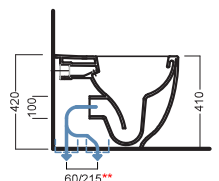

Y1CE01
Raccordo eccentrico per ingresso acqua (±15)
Eccentric pipe for water inlet (±15)

Y1PJ01
Raccordo eccentrico per scarico Wc
Eccentric pipe for wc outlet

YXWW01
sedile frenato
soft dose seat cover

YXWX01
sedile
seat cover

A0Y7A801 (BI-White)
Piletta in CERAMICA con tappo "Up & Down" Ø 71 mm
CERAMIC drain siphon with "Up & Down" cap Ø 71 mm

YXMQ77 (CR-Chrome)
YXMQ01 (BI-White)
Piletta universale "Up & Down"/ Scarico Libero con tappo Ø 63 mm
Universal "Free outlet" / "Up & Down" drain siphon with cap Ø 63 mm

DISEGNO TECNICO TECHNICAL DESIGN

***Raccordo eccentrico per scarico Wc Y1PJ Y1PJ Da installare a filo pavimento.

***Eccentric pipe for Wc outlet Y1PJ Y1PJ To be installed floor level

OPEN BIDET

vedi sequenza di montaggio see installation sequence

** 235mm Con Raccordo eccentrico per scarico Wc Y1PJ
235mm With eccentric pipe for wc outlet Y1PJ