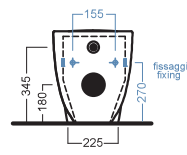

Y1CF01
Curva tecnica speciale ad "L" tagliabile
Cut to size special PVC "L" trap convertor

YXME01
Curva tecnica speciale tagliabile
Cut to size special PVC "s" trap convertor

YP6401
raccordo scarico parete
PVC wall connected

YXWX01
sedile
seat cover

A0Y7A801 (BI-White)
Piletta in CERAMICA con tappo "Up & Down" Ø 71 mm
CERAMIC drain siphon with "Up & Down" cap Ø 71 mm

YXMQ77 (CR-Chrome)
YXMQ01 (BI-White)
Piletta universale "Up & Down"/ Scarico Libero con tappo Ø 63 mm
Universal "Free outlet" / "Up & Down" drain siphon with cap Ø 63 mm

DISEGNO TECNICO TECHNICAL DESIGN

***Raccordo eccentrico per scarico Wc Y1PJ Y1PJ Da installare a filo pavimento.

***Eccentric pipe for Wc outlet Y1PJ Y1PJ To be installed floor level

OPEN BIDET

vedi sequenza di montaggio see installation sequence

** 235mm Con Raccordo eccentrico per scarico Wc Y1PJ
235mm With eccentric pipe for wc outlet Y1PJ