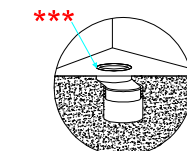

Y1CF01
Curva tecnica speciale ad "L" tagliabile
Cut to size special PVC "L" trap convertor

YXME01
Curva tecnica speciale tagliabile
Cut to size special PVC "s" trap convertor

YP6401
raccordo scarico parete
PVC wall connected

Y1CE01
Raccordo eccentrico per ingresso acqua (±15)
Eccentric pipe for water inlet (±15)

Y1PJ01
Raccordo eccentrico per scarico Wc
Eccentric pipe for wc outlet

YXWW01
sedile frenato
soft dose seat cover

YXWX01
sedile
seat cover

A0Y7A801 (BI-White)
Piletta in CERAMICA con tappo "Up & Down" Ø 71 mm
CERAMIC drain siphon with "Up & Down" cap Ø 71 mm

YXMQ77 (CR-Chrome)
YXMQ01 (BI-White)
Piletta universale "Up & Down"/ Scarico Libero con tappo Ø 63 mm
Universal "Free outlet" / "Up & Down" drain siphon with cap Ø 63 mm

DISEGNO TECNICO TECHNICAL DESIGN

***Raccordo eccentrico per scarico Wc Y1PJ Y1PJ Da installare a filo pavimento.

***Eccentric pipe for Wc outlet Y1PJ Y1PJ To be installed floor level

OPEN BIDET

vedi sequenza di montaggio see installation sequence